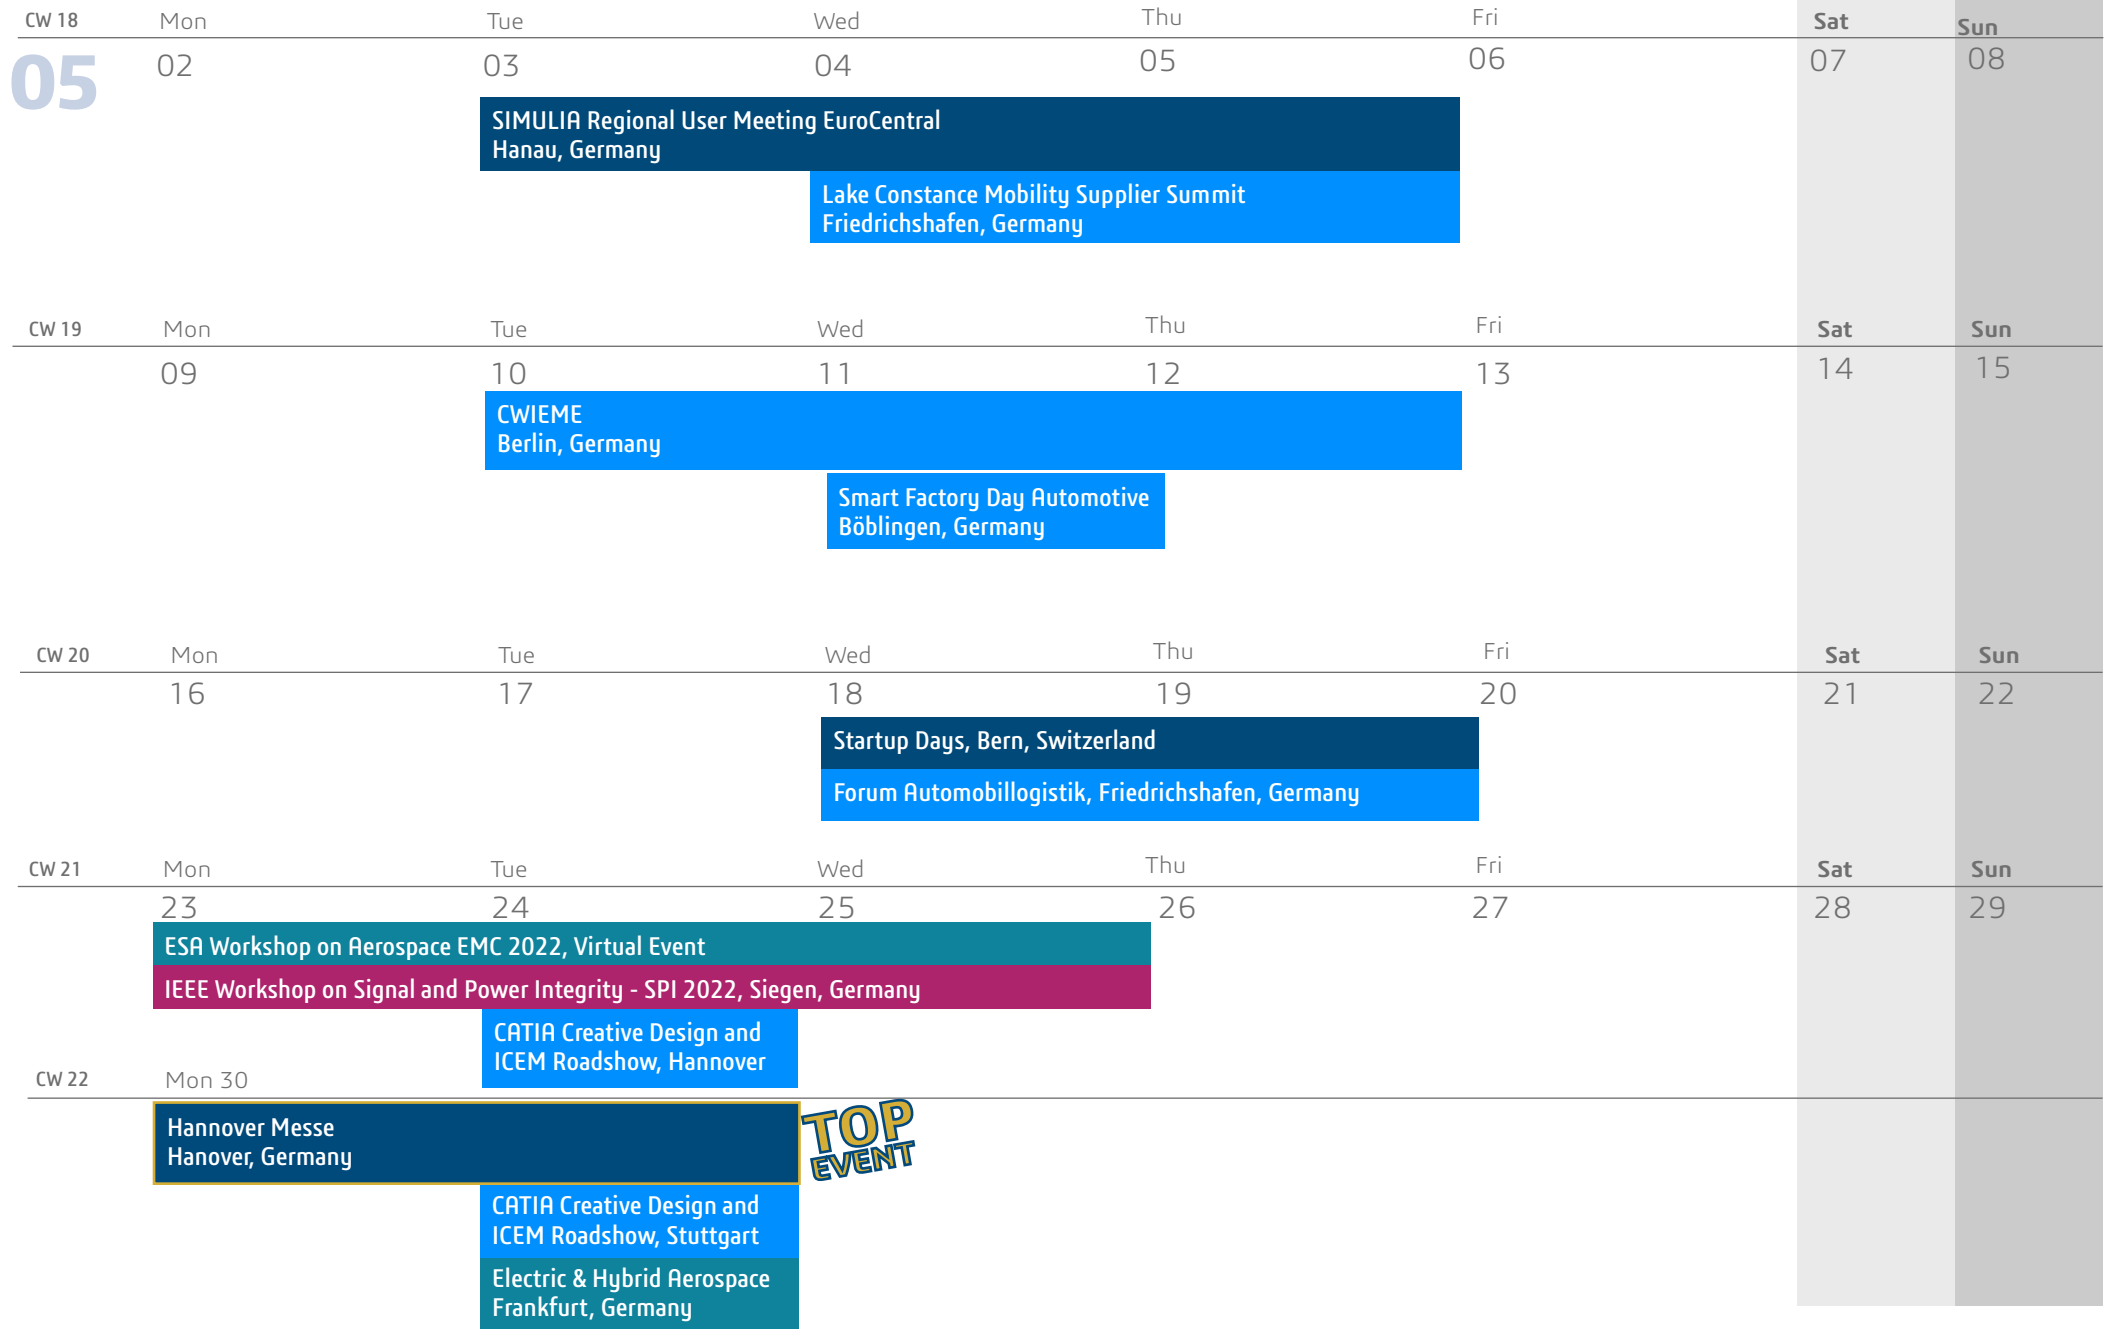

Wed

Thu

Fri

25

26

27

28

29